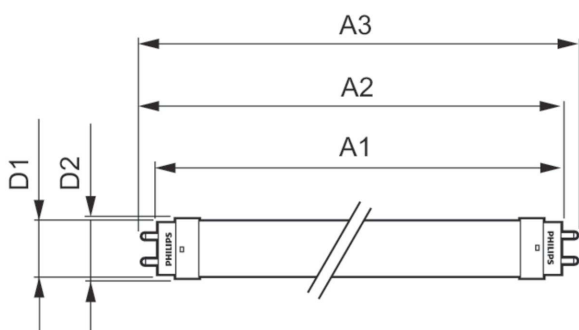

LEDtube Ecofit T8

Zatwierdzenie i Aplikacja

Klasa energooszczędności	F
Energooszczędny produkt	tak
Znaki zatwierdzenia	RoHS compliance Oznaczenie CE Certyfikat KEMA Keur
Zużycie energii elektrycznej w kWh/1000 h	9 kWh
Numer rejestracji EPREL	491853

Dane produktu

Pełny kod produktu	871951426604900

Nazwa produktu na zamówieniu	Ecofit LEDtube 600mm HO 9W 840 T8
EAN/UPC - Produkt	8719514266049
Kod zamówienia	26604900
Numerator - Quantity Per Pack	1
Numerator - Packs per outer box	20
Material Nr. (12NC)	929002445702
Copy Net Weight (Piece)	0,135 kg

Rysunki techniczne

Ecofit LEDtube 600mm HO 9W 840 T8

Product	D1	D2	A1	A2	A3
Ecofit LEDtube 600mm HO 9W 840 T8	25,7 mm	28 mm	588,5 mm	595,5 mm	602,5 mm