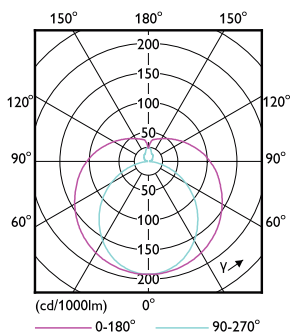

Dane fotometryczne

LEDtube 9W G13 900lm 2

LEDtube ECO 9W G13 900lm 840