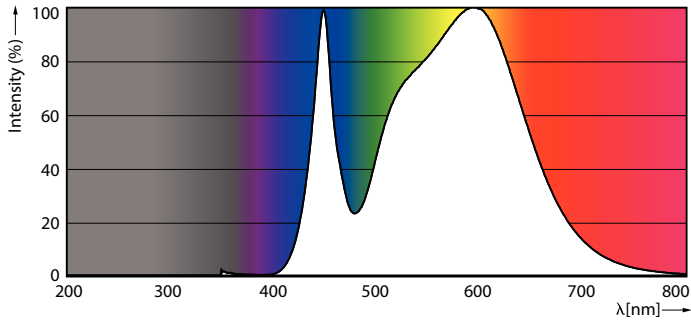

LEDtube Ecofit T8

Dane fotometryczne

LEDtube 9W G13 900lm 840