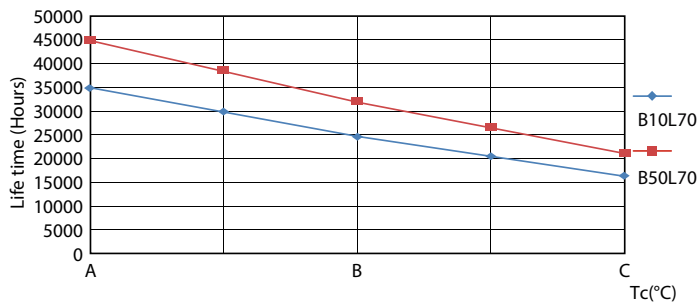

## Dane fotometryczne

LEDtube 9W G13 900lm 840

## Okres eksploatacji

Life Expectancy Diagram

LEDtube 30K LifetimeVsTc

LEDtube 30K FailureRate

LEDtube 9W 30K LumenVsTc