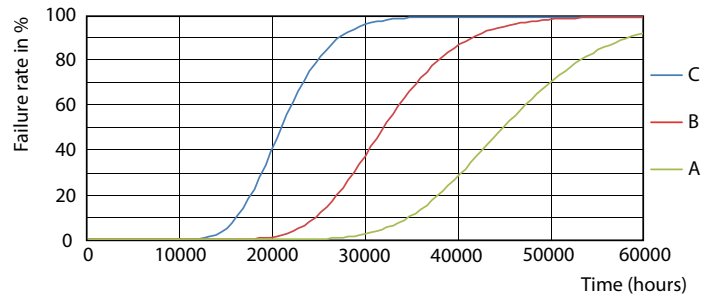

Okres eksploatacji

Life Expectancy Diagram