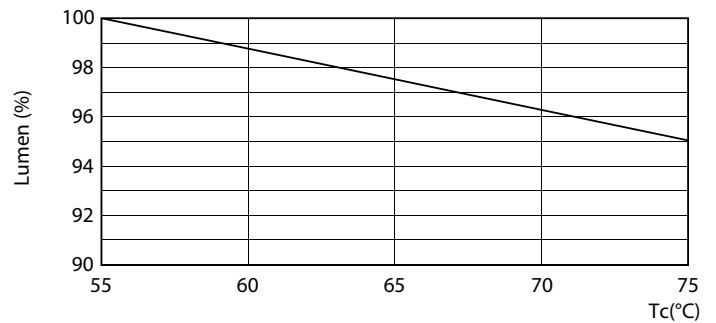

## Okres eksploatacji

Life Expectancy Diagram

LEDtube 30K LifetimeVsTc

LEDtube 30K FailureRate

LEDtube 9W 30K LumenVsTc