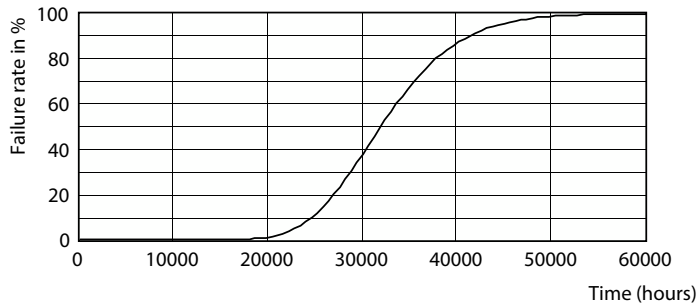

Okres eksploatacji

Life Expectancy Diagram