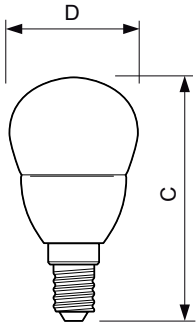

Power (Rated) (Nom)	4 W
Lamp Current (Nom)	35 mA
Równoważna moc w watach	25 W
Czas uruchomienia (Nom)	0,5 s
Czas rozgrzewania lampy do 60% (Nom)	0.5 s
Współczynnik mocy (Nom)	0.4
Napięcie (Nom)	220-240 V
Temperatura	
Maksymalna temperatura obudowy (Nom)	75 °C
Sterowanie i ściemnianie	
Ściemnialna	brak
Mechanika i korpus	
Wykończenie żarówki	Matowy
Kształt bańki	P45 [P 45mm]

Kod zamówienia	78703700
Numerator - Quantity Per Pack	1
Numerator - Packs per outer box	10
Material Nr. (12NC)	929001157502
SAP Net Weight (Piece)	0,040 kg

Rysunki techniczne

LED ND 4-25W E14 827 220-240V P45 FR

Product	D	C
CorePro lustre ND 4-25W E14 827 P45 FR	45 mm	88 mm

Dane fotometryczne

CorePro LEDlustre 4-25W E14 827 FR P45

CorePro LEDlustre 4-25W E14 827 FR P45

SDPO_LEDLSR_0003-Spectral Power distribution