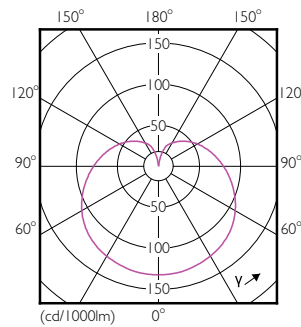

CorePro LEDlustre 4-25W E14 827 FR P45

Dane fotometryczne