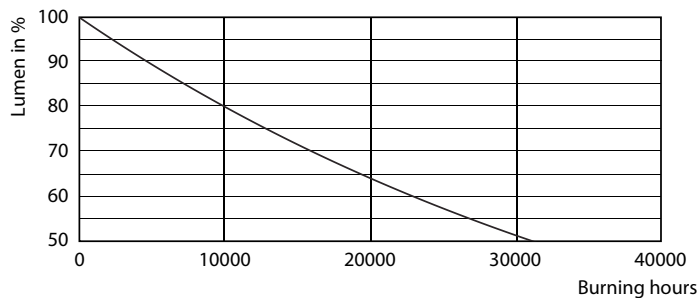

CorePro LEDcandle

Okres eksploatacji

LEDbulb 60W E14 827 FR B38

LEDbulb 60W E14 827 FR B38