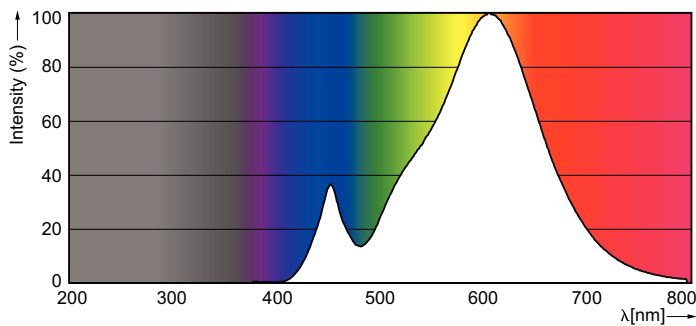

SDPO_LEDLSR_0003-Spectral Power distribution