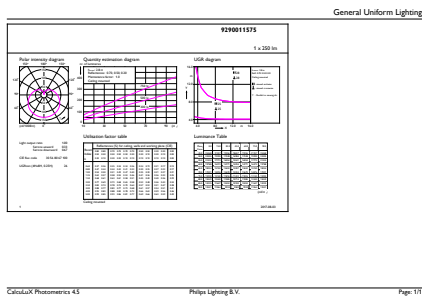

Dane fotometryczne

CorePro LEDlustre 4-25W E14 827 FR P45