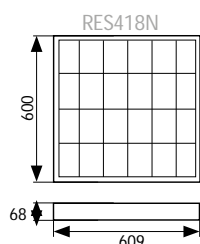

RASTER double parabolic, crossbars of raster in shape of V letter  
 RASTER parabolische Doppelausführung, Rasterquerteile in V-Form

VYSOCE leštěná parabolická mřížka (dvojitá parabola), lamely rastru ve tvaru písmene „V“

### \*\*E-RES

Oprawy przystosowane do TUB LED T8

Fixtures designed for LED TUBE T8  
 Leuchten für LED-Röhren T8

Všechny svítidla připraveny na lampy LED T8

KAFLEK	#	EAN	↓ opakowanie	+D współpraca z czujnikami ruchu	[W] moc [W]	X Y wymiary d/s/w [mm]
kod	symbol	EAN	opakowanie	współpraca z czujnikami ruchu	moc [W]	wymiary d/s/w [mm]
C05-RES218N	RES218N	5900280908810	2	-	2x18	609/298/68
C05-RES236N	RES236N	5900280905727	2	-	2x36	1198/298/80
C05-RES418N	RES418N	5900280905734	2	-	4x18	609/600/68
C05-RES218P	RES218P	5900280908827	2	-	2x18	598/298/80
C05-RES418P	RES418P	5900280905741	2	-	4x18	595/595/82
C05-A-RES236N*	A-RES236N	5900280911650	2	-	2x36	1198/298/80
C05-A-RES418N*	A-RES418N	5900280911667	2	-	4x18	609/600/68
C05-A-RES418P*	A-RES418P	5900280911674	2	-	4x18	595/595/82
C05-E-RES236N**	E-RES236N	5900280911681	2	ok	LED 2x25	1198/298/80
C05-E-RES418N**	E-RES418N	5900280911698	2	ok	LED 4x12	609/600/68
C05-E-RES418P**	E-RES418P	5900280911704	2	ok	LED 4x12	595/595/82
C05-S-RES236N	S-RES236N	5900280912077	2	ok	2x36	1198/298/80
C05-S-RES418N	S-RES418N	5900280912084	2	ok	4x18	609/600/68
C05-S-RES418P	S-RES418P	5900280912091	2	ok	4x18	595/595/82