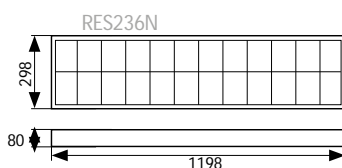

### \*\*E-RES

Oprawy przystosowane do TUB LED T8

Fixtures designed for LED TUBE T8  
 Leuchten für LED-Röhren T8

Všechny svítidla připraveny na lampy LED T8

KAFLEK	#	EAN	↓ opakowanie	+D współpraca z czujnikami ruchu	[W] moc [W]	X Y wymiary d/s/w [mm]
kod	symbol	EAN	opakowanie	współpraca z czujnikami ruchu	moc [W]	wymiary d/s/w [mm]
C05-RES218N	RES218N	5900280908810	2	-	2x18	609/298/68
C05-RES236N	RES236N	5900280905727	2	-	2x36	1198/298/80
C05-RES418N	RES418N	5900280905734	2	-	4x18	609/600/68
C05-RES218P	RES218P	5900280908827	2	-	2x18	598/298/80
C05-RES418P	RES418P	5900280905741	2	-	4x18	595/595/82
C05-A-RES236N*	A-RES236N	5900280911650	2	-	2x36	1198/298/80
C05-A-RES418N*	A-RES418N	5900280911667	2	-	4x18	609/600/68
C05-A-RES418P*	A-RES418P	5900280911674	2	-	4x18	595/595/82
C05-E-RES236N**	E-RES236N	5900280911681	2	ok	LED 2x25	1198/298/80
C05-E-RES418N**	E-RES418N	5900280911698	2	ok	LED 4x12	609/600/68
C05-E-RES418P**	E-RES418P	5900280911704	2	ok	LED 4x12	595/595/82
C05-S-RES236N	S-RES236N	5900280912077	2	ok	2x36	1198/298/80
C05-S-RES418N	S-RES418N	5900280912084	2	ok	4x18	609/600/68
C05-S-RES418P	S-RES418P	5900280912091	2	ok	4x18	595/595/82