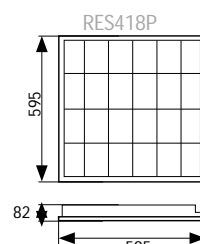

### \*\*E-RES

Oprawy przystosowane do TUB LED T8

Fixtures designed for LED TUBE T8  
 Leuchten für LED-Röhren T8

Všechny svítidla připraveny na lampy LED T8

KAFLEK	#	EAN	↓ opakowanie	+D współpraca z czujnikami ruchu	[W] moc [W]	X Y wymiary d/s/w [mm]
kod	symbol	EAN	opakowanie	współpraca z czujnikami ruchu	moc [W]	wymiary d/s/w [mm]
C05-RES218N	RES218N	5900280908810	2	-	2x18	609/298/68
C05-RES236N	RES236N	5900280905727	2	-	2x36	1198/298/80
C05-RES418N	RES418N	5900280905734	2	-	4x18	609/600/68
C05-RES218P	RES218P	5900280908827	2	-	2x18	598/298/80
C05-RES418P	RES418P	5900280905741	2	-	4x18	595/595/82
C05-A-RES236N*	A-RES236N	5900280911650	2	-	2x36	1198/298/80
C05-A-RES418N*	A-RES418N	5900280911667	2	-	4x18	609/600/68
C05-A-RES418P*	A-RES418P	5900280911674	2	-	4x18	595/595/82
C05-E-RES236N**	E-RES236N	5900280911681	2	ok	LED 2x25	1198/298/80
C05-E-RES418N**	E-RES418N	5900280911698	2	ok	LED 4x12	609/600/68
C05-E-RES418P**	E-RES418P	5900280911704	2	ok	LED 4x12	595/595/82
C05-S-RES236N	S-RES236N	5900280912077	2	ok	2x36	1198/298/80
C05-S-RES418N	S-RES418N	5900280912084	2	ok	4x18	609/600/68
C05-S-RES418P	S-RES418P	5900280912091	2	ok	4x18	595/595/82