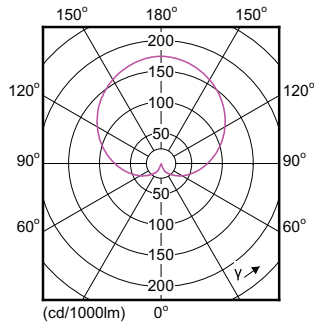

Dane fotometryczne

CorePro LEDbulb ND 13-100W A60 830