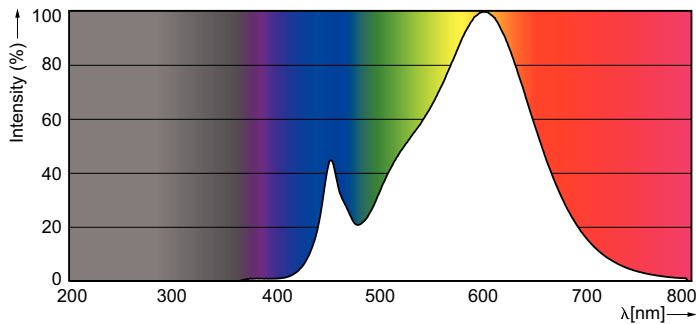

SDPO_LED Bulb_0023-Spectral Power distribution