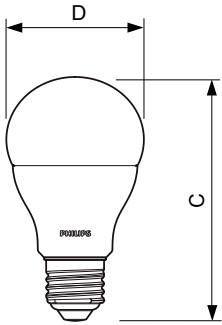

CorePro LEDbulb

Numer rejestracji EPREL	397632
Dane produktu	
Pełny kod produktu	871869657767700
Nazwa produktu na zamówieniu	CorePro LEDbulb ND 13-100W A60 E27 830
EAN/UPC - Produkt	8718696577677
Kod zamówienia	57767700

Numerator - Quantity Per Pack	1
Numerator - Packs per outer box	10
Material Nr. (12NC)	929001235002
SAP Net Weight (Piece)	0,076 kg

Rysunki techniczne

CorePro LEDbulb ND 13-100W A60 E27 830

Product	D	C
CorePro LEDbulb ND 13-100W A60 E27 830	60 mm	110 mm