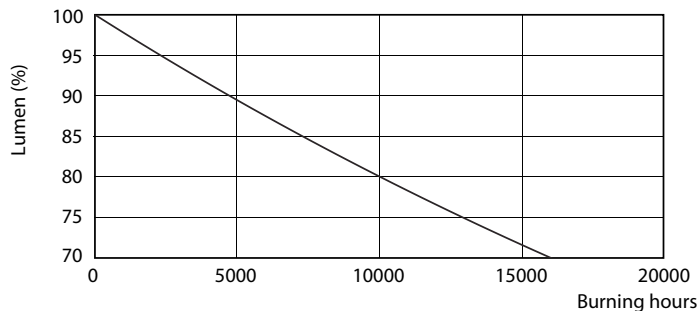

CorePro LEDbulb

Okres eksploatacji

LEDbulb 100W E27 840 FR A60

LEDbulb 100W E27 840 FR A60