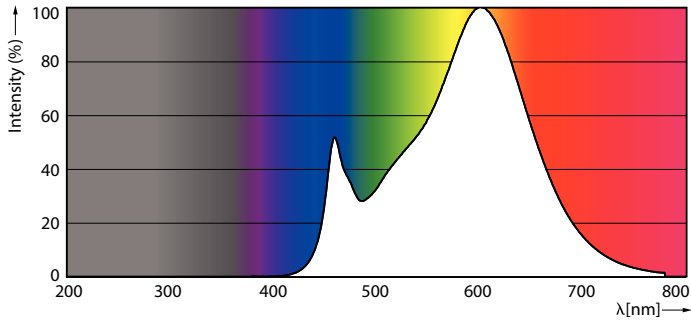

CorePro LEDcapsule MV

Dane fotometryczne

LEDcapsule CorePro 3,2W G9 830-POC