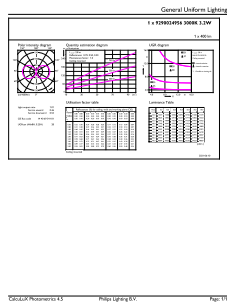

Dane fotometryczne

LEDCapsule CorePro 3,2W G9 830-GUL