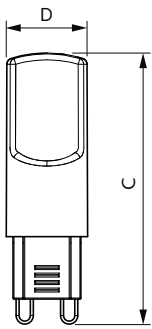

CorePro LEDcapsule MV

Kształt bańki	Kapsuła
Zatwierdzenie i Aplikacja	
Klasa energooszczędności	E
Odpowiednie do oświetlania akcentującego	brak
Zużycie energii elektrycznej w kWh/1000 h	4 kWh
Numer rejestracji EPREL	453191
Dane produktu	
Pełny kod produktu	871951430395900

Nazwa produktu na zamówieniu	CorePro LEDcapsule 3.2-40W ND G9 830
EAN/UPC - Produkt	8719514303959
Kod zamówienia	30395900
Numerator - Quantity Per Pack	1
Numerator - Packs per outer box	12
Material Nr. (12NC)	929002495602
SAP Net Weight (Piecze)	0,012 kg

Rysunki techniczne

DOB G9 220-240V 3.5-40W 400lm 3000K ND

Product	D	C
CorePro LEDcapsule 3.2-40W ND G9 830	16,5 mm	54 mm