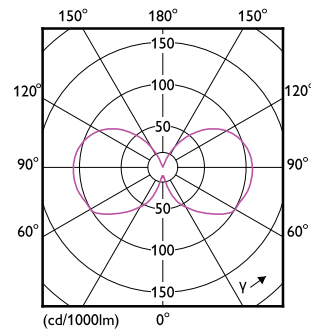

LEDCapsule CorePro 3,2W G9 830-LDD