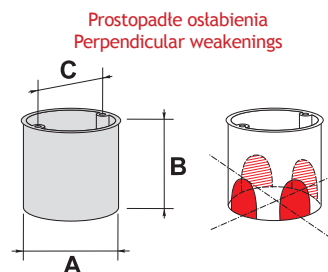

S60D

Szeregowa Serial **S60Dw**

Szeregowa z wkrętami Serial with screws

Ø 60 mm

Ø 60 mm

Nr kat. - kolor / No. Cat. - Colour		
Niebieski / Blue ●	34 057 203	34 069 203
Norma / Norm	PN-E 93208	PN-E 93208
Certyfikaty / Certificates	CE klasa V0	CE klasa V0
Wymiary zewnętrzne / Dimensions		
Średnica zewnętrzna / Outside bore (A)	65 mm	65 mm
Głębokość / Depth (B)	61 mm	61 mm
Rozstaw otworów do mocowania sprzętu* Distance of mounting to equipment boxes* (C)	60 mm	60 mm
Odstęp osi wiercenia otworów pod puszkę** Distance between axes of hole**	71 mm	71 mm
Masa / Weight	26.7 g	28 g
Opakowanie zbiorcze / Collective package	110 szt.	110 szt.
Dodatkowe cechy / Additional characteristics		
w ścianach bocznych / in side walls w dnie / at the bottom	14 osłabień do rur Ø 20 1 osłabienie do rury Ø 18	14 osłabień do rur Ø 20 w komplecie 2 wkręty do mocowania osprzętu 2 mounting screws in the set
Osprzęt / Equipment		
	Pokrywa sygnalizacyjna PS60 / Signal cover PS60 Pokrywa osłonowa WS60, PL60 / Spring cover WS60, PL60 Króciec dystansowy KD12 / Distance piece KD12 Pierścienie dystansowe PD60x12, PD60x24 Distance spacings PD60x12, PD60x24	Pokrywa sygnalizacyjna PS60 / Signal cover PS 60 Pokrywa osłonowa WS60, PL60 / Spring cover WS 60, PL60 Króciec dystansowy KD12 / Distance piece KD12 Pierścienie dystansowe PD60x12, PD60x24 Distance spacings PD60x12, PD60x24, PD60x24