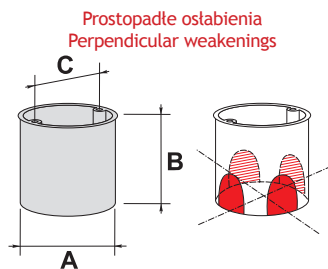

Szeregowa z wkrętami Serial with screws

Ø 60 mm

Ø 60 mm

Nr kat. - kolor / No. Cat. - Colour		
Niebieski / Blue ●	34 054 203	34 068 203
Norma / Norm	PN-E 93208	PN-E 93208
Certyfikaty / Certificates	CE klasa V0	CE klasa V0
Wymiary zewnętrzne / Dimensions		
Średnica zewnętrzna / Outside bore (A)	65 mm	65 mm
Głębokość / Depth (B)	41 mm	41 mm
Rozstaw otworów do mocowania sprzętu* Distance of mounting to equipment boxes* (C)	60 mm	60 mm
Odstęp osi wiercenia otworów pod puszkę** Distance between axes of hole**	71 mm	71 mm
Masa / Weight	18.3 g	19.6 g
Opakowanie zbiorcze / Collective package	100 szt.	100 szt.
Dodatkowe cechy / Additional characteristics		
w ścianach bocznych / in side walls w dnie / at the bottom	8 osłabień do rur Ø 20	6 osłabień do rur Ø 20 w komplecie 2 wkręty do mocowania osprzętu 2 mounting screws in the set
Osprzęt / Equipment		
	Pokrywa sygnalizacyjna PS60, / Signal cover PS60, Pokrywa osłonowa WS60, PL60 / Spring cover WS60, PL60 Króciec dystansowy KD12 / Distance piece KD12 Pierścienie dystansowe PD60x12, PD60x24, PD60x30 Distance spacings PD60x12, PD60x24, PD60x30	Pokrywa sygnalizacyjna PS60, / Signal cover PS60, Pokrywa osłonowa WS 60, P L60 / Spring cover WS60, PL60 Króciec dystansowy KD12 / Distance piece KD12 Pierścienie dystansowe PD60x12, PD60x24, PD60x30 Distance spacings PD60x12, PD60x24, PD60x30