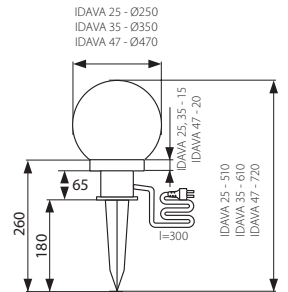

IDAVA IP44

IDAVA 25

IDAVA 35

IDAVA 47

Kanlux

[W]

IDAVA 25	23510	max 25
IDAVA 35	23511	max 40
IDAVA 47	23512	max 40

220-240V~
50/60Hz

2 x 1mm²
300 cm

ERC

CE

PL

biały
obudowa, klosz: tworzywo sztuczne

GB

white
casing, diffuser: plastic

RUS