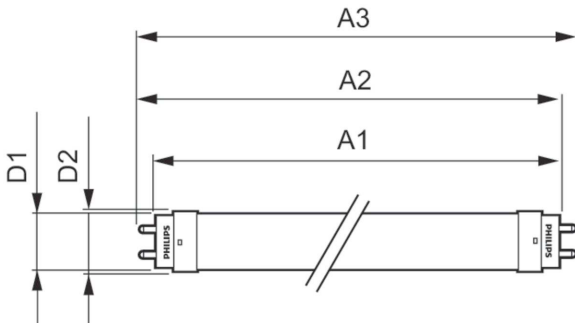

LEDtube Ecofit T8

Energooszczędny produkt	tak
Znaki zatwierdzenia	RoHS compliance Oznaczenie CE Certyfikat KEMA Keur
Zużycie energii elektrycznej w kWh/1000 h	16 kWh
Dane produktu	
Pełny kod produktu	872790097111800
Nazwa produktu na zamówieniu	Piła LED tube 1200mm 16W 840 G13

EAN/UPC - Produkt	8727900971118
Kod zamówienia	97111800
Numerator - Quantity Per Pack	1
Numerator - Packs per outer box	20
Material Nr. (12NC)	929003131102
SAP Net Weight (Piece)	0,215 kg

Rysunki techniczne

T8 1200mm 220-240V 16-W 1600lm 4000K

Product

Piła LED tube 1200mm 16W 840 G13